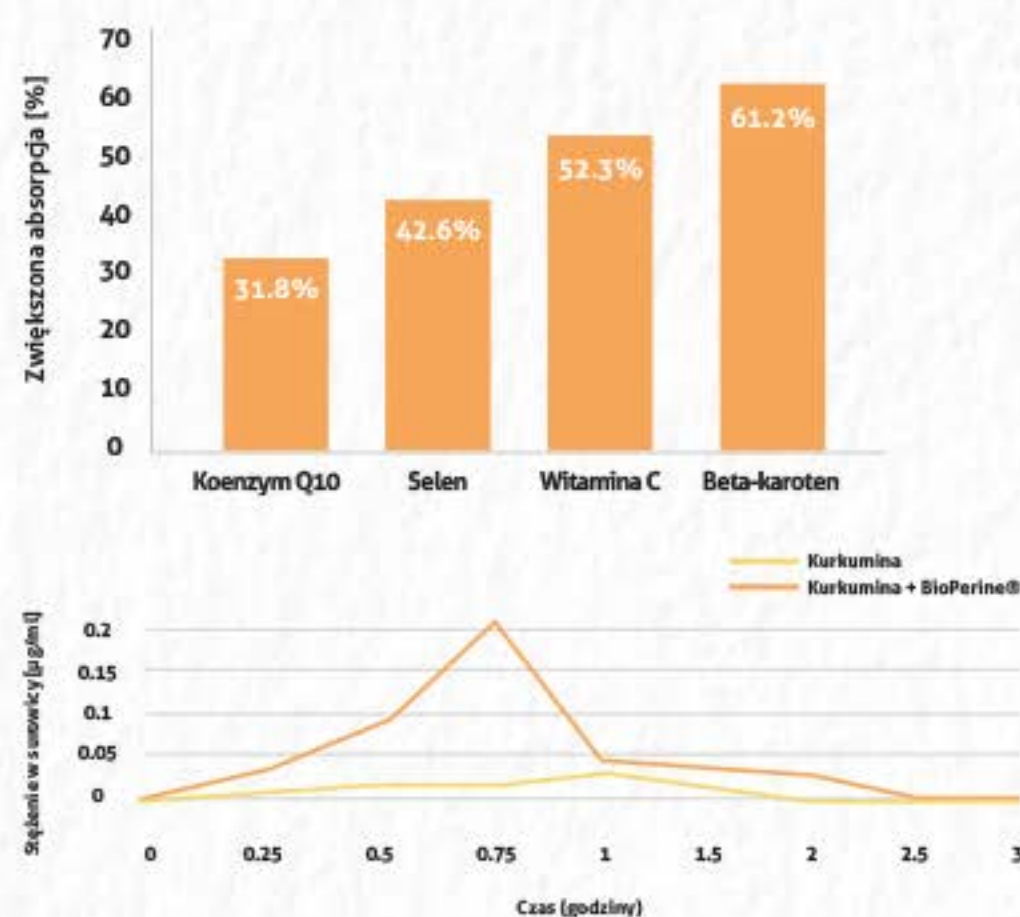

BIOPERINE®

opatentowany ekstrakt z owoców pieprzu czarnego
– standaryzowany na 95% piperyny

Obecność BioPerine®
poprawia wchłanianie
składników odżywczych

Udowodnione działanie
– poparte badaniami

Jest naturalnym bioaktywatorem dla substancji pochodzenia roślinnego np. kurkuminy, ashwagandhy, witamin rozpuszczalnych w wodzie m.in. C, B₆, witamin rozpuszczalnych w tłuszczach np. D, składników mineralnych, jak magnez czy cynk.